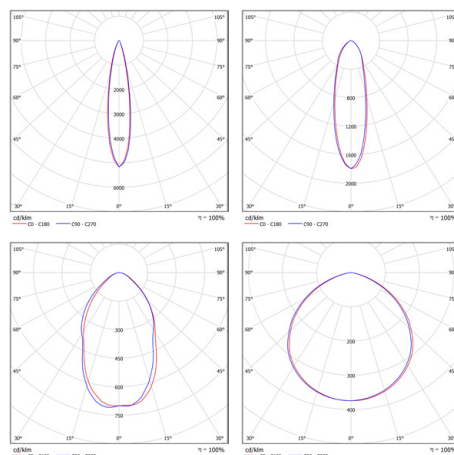

СВЕТОДИОДНЫЙ СВЕТИЛЬНИК ДСП 07-135-850-Д120

КОРПУС

Сплав алюминия с полимерным покрытием.

ОПТИКА

Прозрачный ПММА 3 мм.

ИСТОЧНИК СВЕТА

Высокоэффективные светодиоды NICHIA.
Ресурс работы: 100 000 часов.

КРЕПЛЕНИЕ

Подвесное (крюк, трос).

ТЕХНИЧЕСКИЕ ХАРАКТЕРИСТИКИ

Потребляемая мощность	135 Вт
Световой поток светильника	17 010 Лм*
Кривая силы света	Д120-косинусная 120°
Степень защиты корпуса	IP66
Температура эксплуатации	-40 ÷ +50 °С
Вид климатического исполнения	У1
Габариты	Ø200x340 мм
Вес	5,5 кг
Гарантийный срок	5 лет

* Для КСС С120-косинусная 120°.
Возможно исполнение с другими типами КСС.

ФЕРЕКС

светодиодные решения

PROMLAMP.RU

ПРОМЛАМП
ОФИЦИАЛЬНЫЙ ДИСТРИБЬЮТОР

ФЕРЕКС