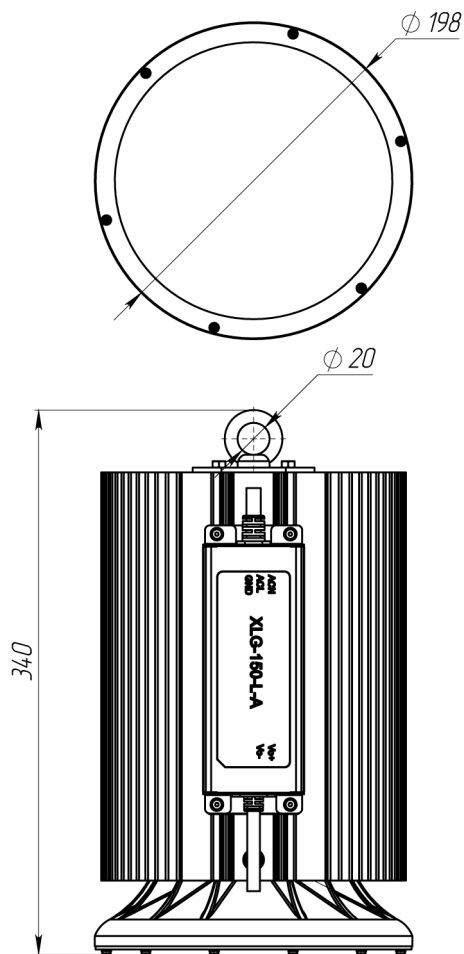

СВЕТОДИОДНЫЙ СВЕТИЛЬНИК ДСП 07-135-850-Д120

КОРПУС

Сплав алюминия с полимерным покрытием.

ОПТИКА

Прозрачный ПММА 3 мм.

ИСТОЧНИК СВЕТА

Высокоэффективные светодиоды NICHIA.
Ресурс работы: 100 000 часов.

КРЕПЛЕНИЕ

Подвесное (крюк, трос).

ТЕХНИЧЕСКИЕ ХАРАКТЕРИСТИКИ

Потребляемая мощность	135 Вт
Световой поток светильника	17 010 Лм*
Кривая силы света	Д120-косинусная 120°
Степень защиты корпуса	IP66
Температура эксплуатации	-40 ÷ +50 °С
Вид климатического исполнения	У1
Габариты	Ø200x340 мм
Вес	5,5 кг
Гарантийный срок	5 лет

* Для КСС С120-косинусная 120°.
Возможно исполнение с другими типами КСС.

ФЕРЕКС

светодиодные решения

PROMLAMP.RU

ПРОМЛАМП
ОФИЦИАЛЬНЫЙ ДИСТРИБЬЮТОР

ФЕРЕКС